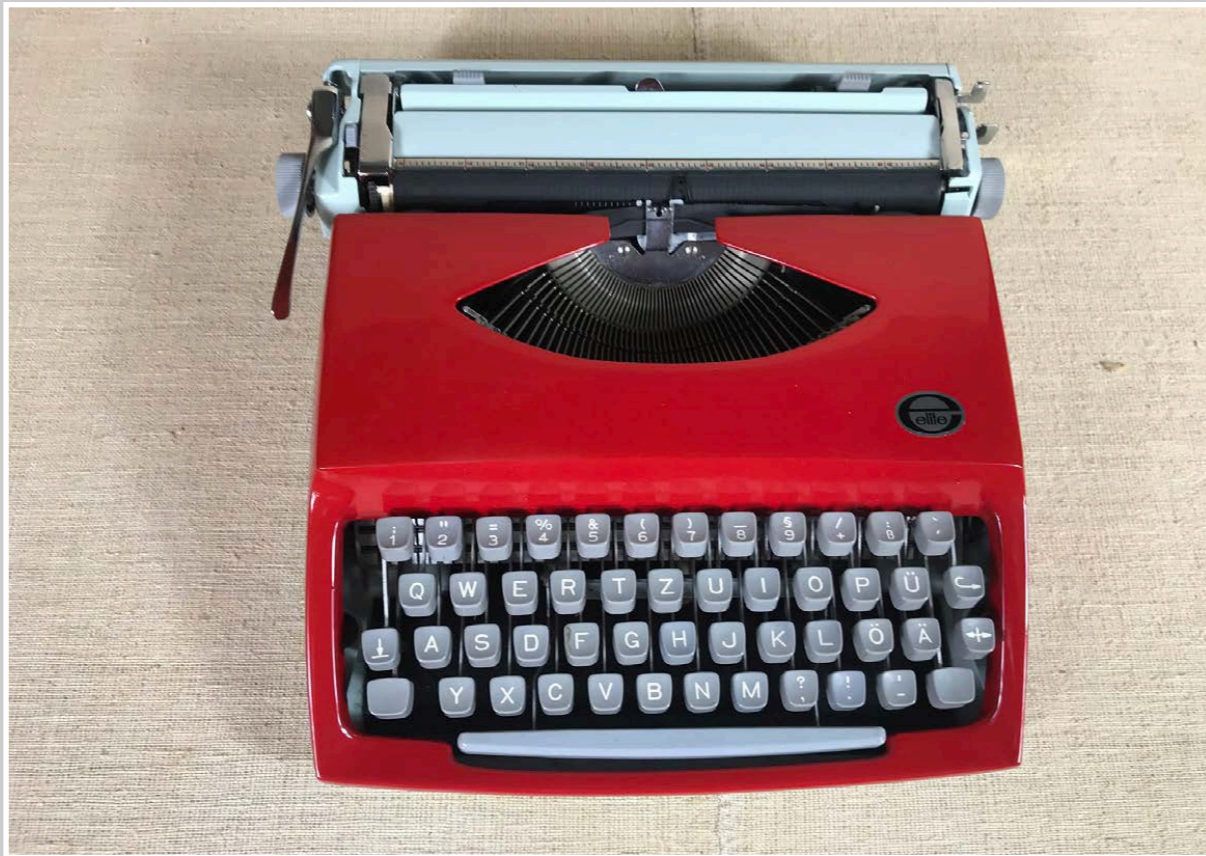

MACCHINA DA SCRIVERE ELITE
29,8 x 31 x h 8,4