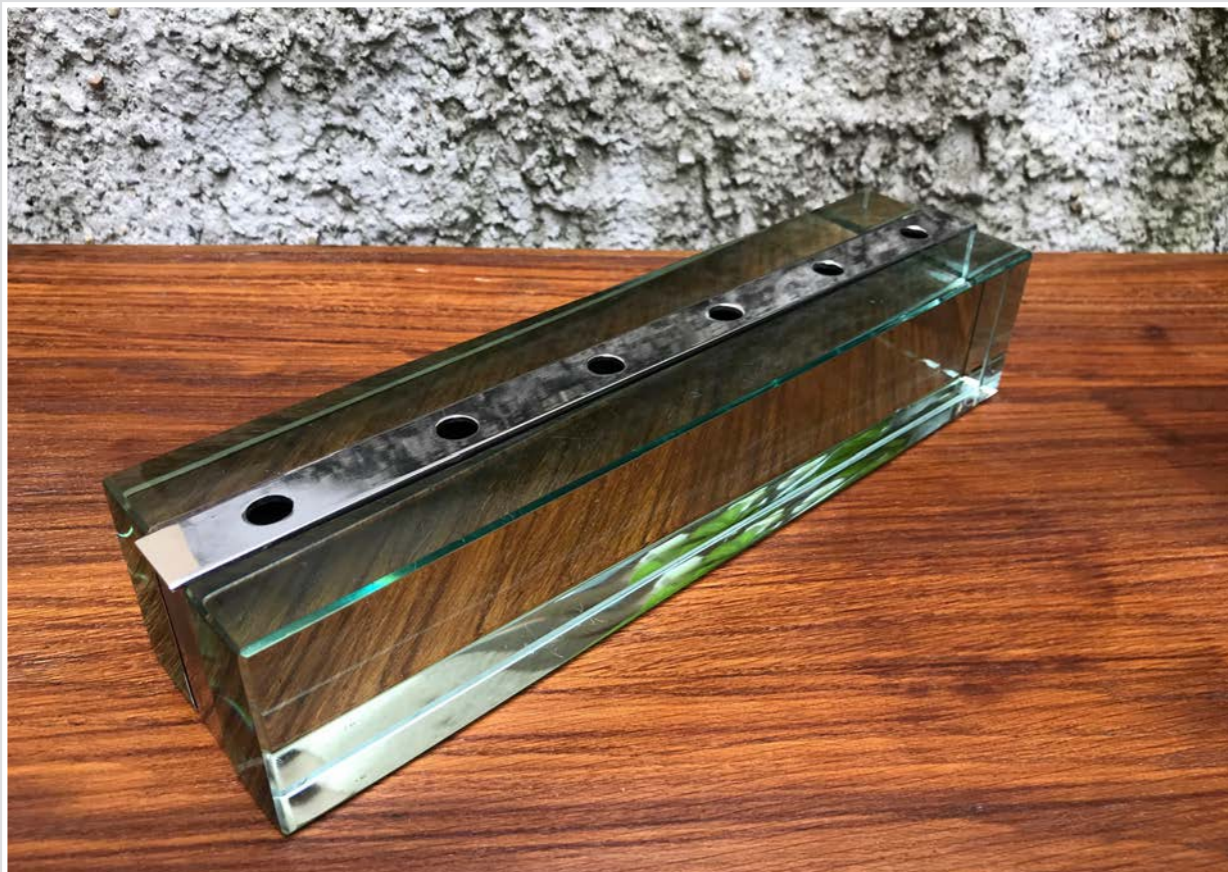

PORTAPENNE CRISTALLO CROMO 30 X 7,5 X H 6 CM